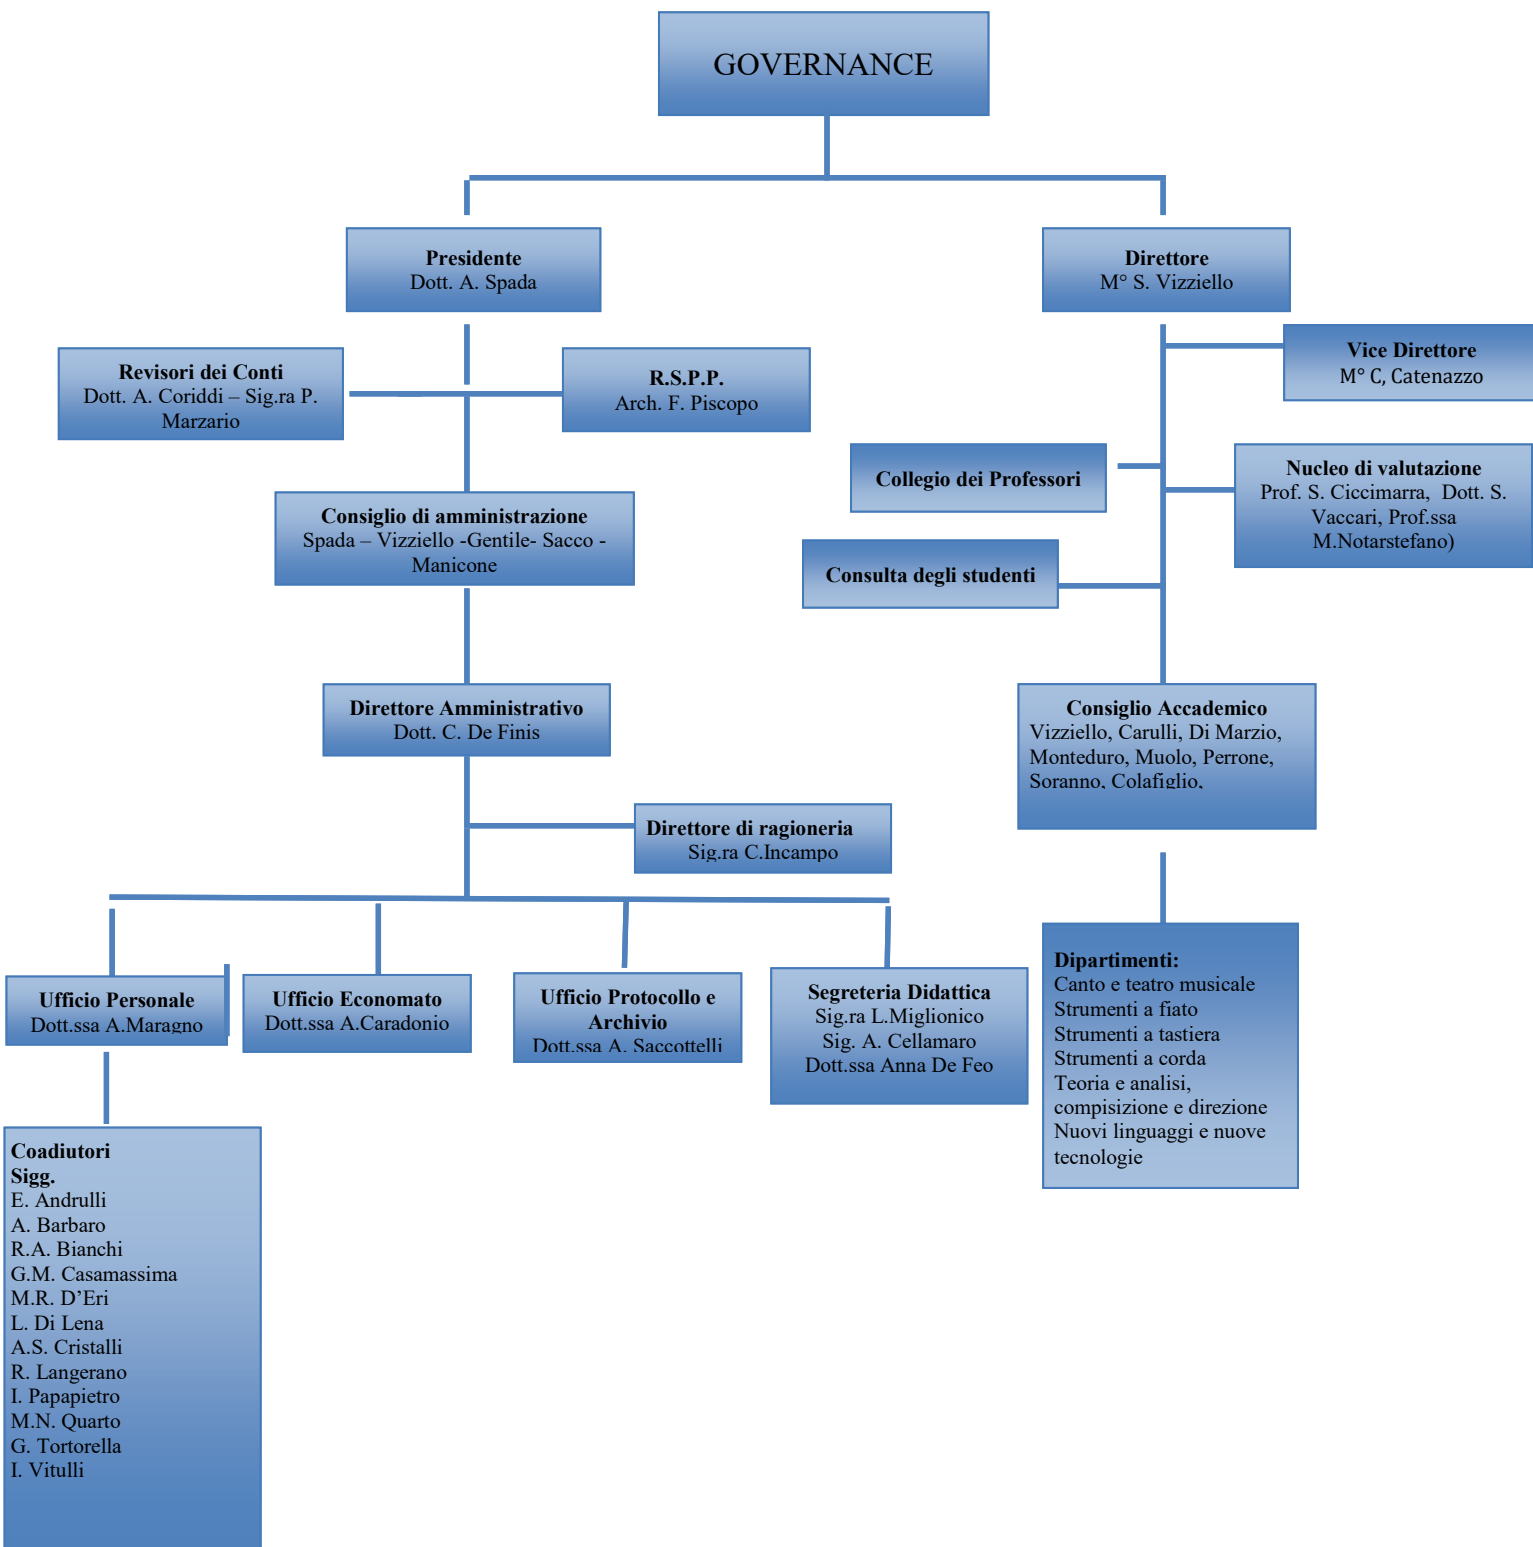

Organigramma dell'Istituto a.a. 2017/18

CONSERVATORIO DI MUSICA "EGIDIO R.DUNI"
Matera